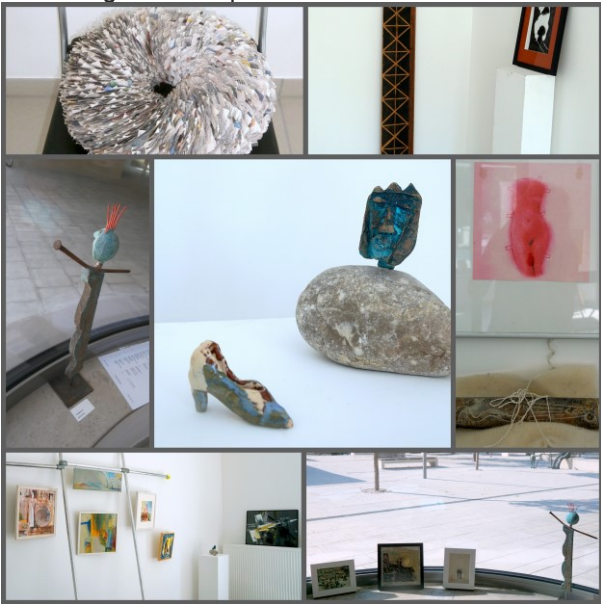

# Schauraum

Marion Bembé \* Sabine Bijewitz \* Roland Brummer \* Ursula Busch \* Jeanette Daucher \* Hilde Denhöfer \* Michaela Dreier \* Gisela Ebeling \* Julia Maria Haider \* Leonie Jara Haider \* Lydia Heide \* Edith Heilmeyer \* Andrea Hillen \* René Jacobi \* Brigitte Kronschnabl \* Christa Lux \* Ingrid Mair-Zischg \* Carina Morbioli \* Vera Moritz \* Viola Poschenrieder-Schinck \* Eva Seidel \* Monika Stein

## SEIDEL STROHMEYER COLLECTION

Einladung am 5. September um 18 Uhr

Schauraum der GEWOFAG in München-Sendling,  
Passauer Str. 120 [www.freiraum-ev.com](http://www.freiraum-ev.com)

Zum einjährigen Bestehen des Projektes ARTTOOLS des FREIRAUM ART KULTUR zeigen die Organisatorinnen Elisabeth Seidel und Marah Strohmeyer-Haider ihre Sammlung im Schauraum.

**Durch die kunst- und kulturfördernde Haltung der GEWOFAG ist es möglich die Kunst direkt in das unmittelbare Umfeld zu Ihnen, den Bewohnerinnen und Bewohnern der neu modernisierten, attraktiven Wohnanlage zu bringen – eine Bereicherung für alle Beteiligten. Die Künstlerinnen und Künstler aus dem freiraum e. V. freuen sich auf Ihren Besuch.**